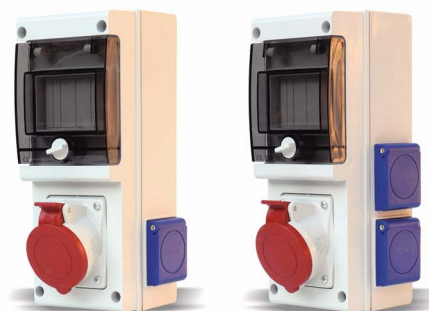

Série BLOCK 1
Zásuvkové rozvodnice

Zásuvkové rozvodnice bez jištění nezapojené.
NEJPRODÁVANĚJŠÍ TYPY

Celkový počet zásuvek	Max. modulů	Typové označení podle počtu pólů NEJPRODÁVANĚJŠÍ TYPY		Počet zásuvek IP44/IP54		
		 3P+N+E 5-pólové	 3P+E 4-pólové	230V/16A (domovní)	400V/16A (průmyslová)	400V/32A (průmyslová)

Referenční norma : EN 60439-1

Jmenovité napětí: 230/400V, ~50Hz
 Stupeň krytí: IP44 (IP54)
 Třída ochrany: II (izolací)
 Provozní teplota: -25 °C do +35 °C
 Maximální provozní teplota : 60 °C
 Kabelový vstup: PG16
 Připojení: max. 10 mm²
 Mechanická odolnost: IK 08
 Materiál skříňky je odolný UV záření.

2 (5)	4 DIN	632.2W		3		
		632.2WW		5		

2 (5)	4 DIN	632.1W	632.1W/4	2	1	
		632.1WW	632.1WW/4	4	1	

2 (5)	4 DIN	632.3W	632.3W/4	2		1
		632.3WW	632.3WW/4	4		1

SCAME-CZ, s.r.o.
 Průmyslová 2084
 594 01 Velké Meziříčí
 Česká republika