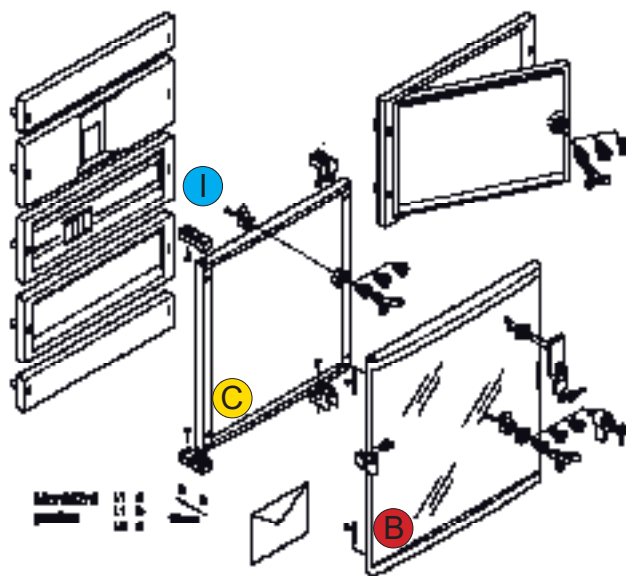

Montážní
panel

L

Ventilační set
230V, IP54

Článek na dokumentaci
číslo

Náhradní klíčka
na otvírání skříně
číslo

E Vnitřní jádro rozvaděče
chassis
F Montážní konzoly
pro uchycení vnitřního jádra
G Kovová DIN lišta
pro uchycení modulových přístrojů
H Montážní panely
pro uchycení přístrojů

I Kryty pro montážní panely

L Příslušenství

Příslušenství **L**

Klíč s vložkovým zámekem

Popis	Barva	Katalogové číslo
Klíč s vložkovým zámekem - šedý		655.910
Klíč s vložkovým zámekem - kouřový		655.911

Příslušenství pro visací zámek

Popis	Katalogové číslo
Příslušenství pro visací zámek	655.920

Přídavná upevňovací konzola

Popis	Katalogové číslo
Přídavná upevňovací konzola	655.930

Ventilační set 230V, IP54

Popis	Katalogové číslo
Ventilační set 230V, IP54	655.950

Náhradní klíčka na otvírání skříně

Popis	Katalogové číslo
Náhradní klíčka	655.0099