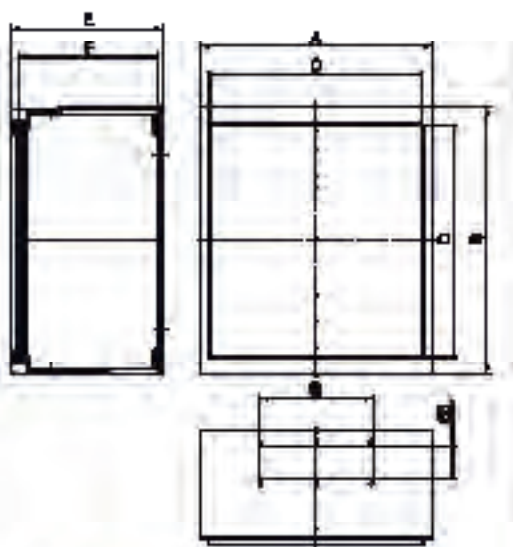

Série EASYBOX

Referenční normy: EN 60 670

ROZVADĚČOVÉ SKŘÍŇĚ EASYBOX - IP65

Stupeň krytí: IP65

Třída ochrany: II (izolaci)

Provozní teplota: -25°C do +60°C

Mechanická odolnost: IK08 (kouřová dvířka), IK10 (plná dvířka)

Materiál skříňky: speciální vysoce odolný termoplast

Barva: šedá RAL7035, Barva dvířek: šedá nebo kouřová

Test žhavou smyčkou: 650°C

Skříňka rozvaděče

A*

Typ	Max. počet DIN	Rozměry	Ztrátový výkon	Balení	Katalogové číslo
Typ 1	24 DIN	320x370x210	35W	1/1	655.0010
Typ 2	40 DIN	460x370x245	50W	1/1	655.0020
Typ 3	60 DIN	460x520x245	58W	1/1	655.0030
Typ 4	80 DIN	460x670x245	85W	1/1	655.0040
Typ 5	140 DIN	755x715x345	138W	1/1	655.0050

* Viz obrázek na str. 89.

Vnější a vnitřní rozměry

	Typ 1	Typ 2	Typ 3	Typ 4	Typ 5
A	324	464	464	464	755
B	370	370	520	670	714
C	274	414	414	414	685
D	302	302	452	602	600
E	210	245	245	245	345
F	132	222	222	222	310

DVEŘE PRO SKŘÍŇĚ EASYBOX

Dveře rozvaděče - plné

B*

Pro skříňku	Balení	Katalogové číslo
Typ 1	1/1	655.0011
Typ 2	1/1	655.0021
Typ 3	1/1	655.0031
Typ 4	1/1	655.0041
Typ 5	1/1	655.0051

* Viz obrázek na str. 89.

Dveře rozvaděče – průhledné (kouřové)

B*

Pro skříňku	Balení	Katalogové číslo
Typ 1	1/1	655.0012
Typ 2	1/1	655.0022
Typ 3	1/1	655.0032
Typ 4	1/1	655.0042
Typ 5	1/1	655.0052

* Viz obrázek na str. 89.

Model	Rozměry výška x šířka	Přehled Vnitřní A	Přehled Vnitřní B
ME20 24 DIN 1700	Typ 1 320x370x210 2 dvířky		
ME40 40 DIN 1700	Typ 2 460x370x245 2 dvířky		
	Typ 3 460x520x245 2 dvířky		
	Typ 4 460x670x245 4 dvířky		
	Typ 5 755x715x345 4 dvířky