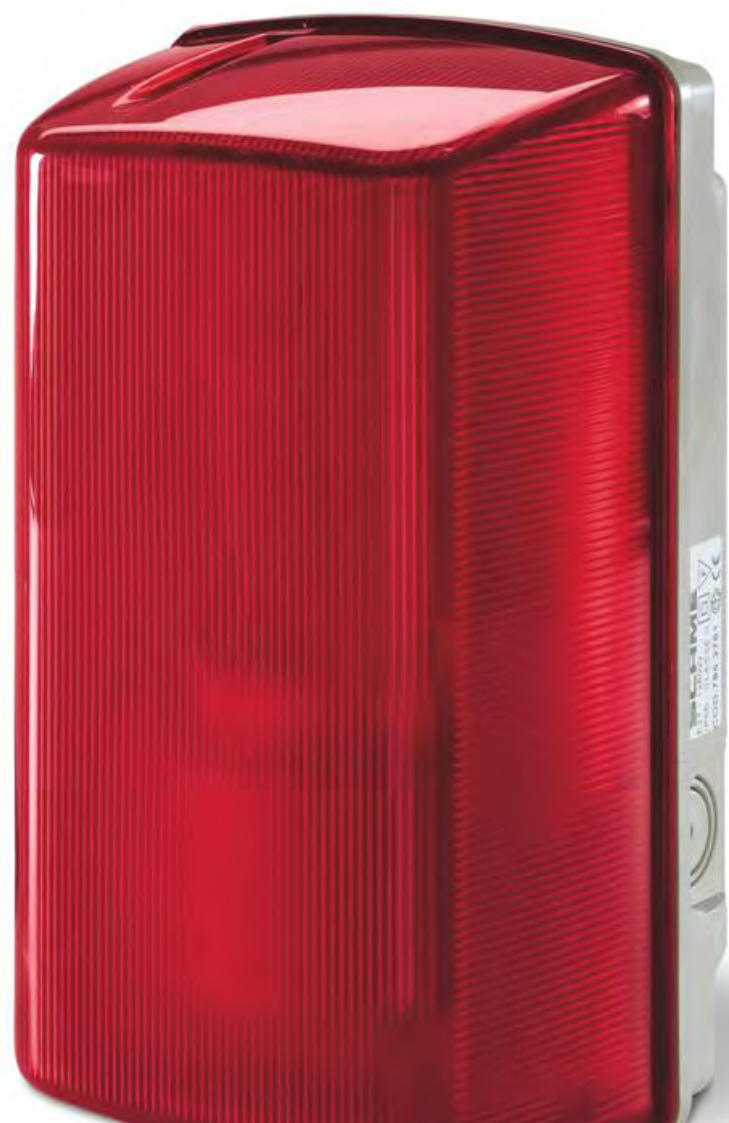

5. SVÍTIDLA

- Nástěnná svítidla IP44 - IP55
- Přenosné lampy IP20 a IP65

Série MIZAR

Referenční normy: EN 60598-1, EN 60598-2-1

NÁSTĚNNÁ SVÍTIDLA - IP44

S termoplastovým krytem

Objímka	Zdroj	Barva	Balení	Katalogové číslo
E27	max. 60W žárovka		1/6	780.2762

Pro nepřetržitý provoz použijte verzi s polykarbonátovým krytem.

S polykarbonátovým krytem

Objímka	Zdroj	Barva	Balení	Katalogové číslo
E27	max. 60W žárovka		1/12	781.2760
			1/12	781.2761

Série MIZAR

Referenční normy: EN 60598-1, EN 60598-2-1

NÁSTĚNNÁ SVÍTIDLA - IP55

S polykarbonátovým krytem

Objímka	Zdroj	Barva	Balení	Katalogové číslo
E27	max. 60W žárovka		1/12	786.2760
			1/12	786.2761

Náhradní kryt pro sérii MIZAR

Kryt	Balení	Katalogové číslo
Kryt pro Mizar – polykarbonát červený	1/1	SL35200
Kryt pro Mizar – polykarbonát čirý	1/1	SL35201
Kryt pro Mizar – termoplast matný	1/1	SL35208

Série HALE

Referenční normy: EN 60598-1, EN 60598-2-8

PŘENOSNÉ SVÍTIDLA/LAMPY - IP20

Provozní teplota: -5°C až +35°C
Max. 60W žárovka

S pozinkovaným odrazovým plechem - IP20

Přívodní kabel	Vidlice	Objímka	Balení	Katalogové číslo
Bez kabelu	-	E27	1/24	770.200
H05 W-F-2x0,75/5m	2P-2,5A-250V	E27	1/10	770.298
H05 W-F-2x0,75/10m	2P-2,5A-250V	E27	1/10	770.299