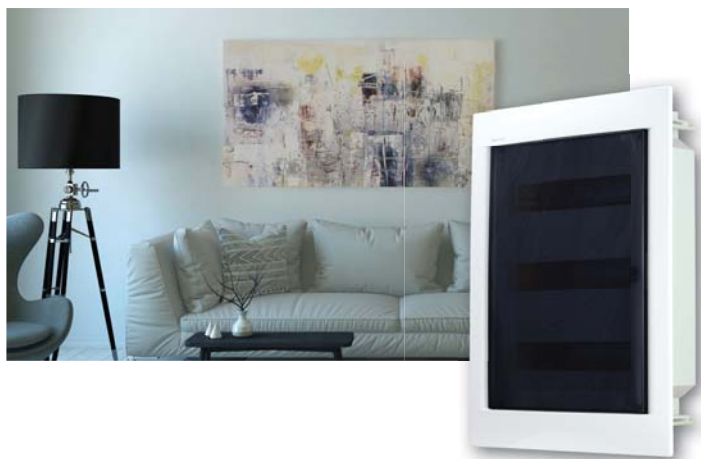

Série DINAMIC

■ Přístrojové skříně IP40 pro zapuštěnou montáž